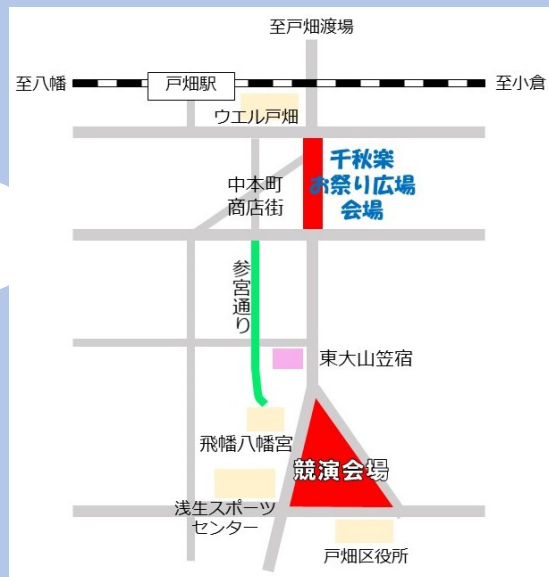

東大山笠 千秋楽

ユネスコ無形文化遺産
国重要無形民俗文化財
九州筑前戸畑祇園

令和五年

7月23日(日)
18:00

プログラム

- | | | |
|-------|--------|-------|
| 18:00 | 開会式 | |
| 18:10 | 子ども山笠 | お囃子演奏 |
| 18:35 | 小東山笠 | お囃子演奏 |
| 18:50 | 東大山笠 | 模範演奏 |
| 19:10 | 幟大山笠運行 | |
| 19:45 | 五段上げ | |
| 20:00 | 提灯山笠運行 | |
| 20:50 | 閉会式。 | |

ホームページ
QRコード

※天候その他事由により、中止または変更する場合がありますので、東大山笠ホームページ等でご確認ください。
※通行の妨げになりますので、歩道や通路での場所取りはご遠慮下さい。安全のため敷物等を係員が撤去することがあります。
※東大山笠千秋楽お祭り広場の安全な運営にご協力をお願いします。

主催：一般社団法人東大山笠 協力：浅生地区自治会、高生中学校

令和5年 東大山笠運行予定

4年振りの7月開催
山笠運行

7月15日(土)18:00
ウエル戸畑に山笠搬入
東大山笠宿～ウエル戸畑

7月16日(日)
祇園ばやし研究競演会
終了後、ウエル戸畑～東大山笠宿

7月20日(木)18:00神事
御汐井汲み 東大山笠宿～戸畑渡場～西大山笠宿～
東大山笠宿

祇園大祭(初日)

7月21日(金)17:30神事
大上り 東大山笠宿～中本町～飛幡八幡宮

祇園大祭(中日)

7月22日(土)13:00
大下り 飛幡八幡宮～戸畑渡場～浅生1号公園
戸畑祇園大山笠競演会 18:30～ (予定)
終了後、浅生1号公園～中本町周辺～東大山笠宿

祇園大祭(千秋楽)

7月23日(日)12:00
東大山笠宿～地区回り～浅生通り
東大山笠千秋楽 お祭り広場 18:00～
終了後、中本町周辺～飛幡八幡宮 (狐落とし)

※天候その他事由により変更する場合があります。